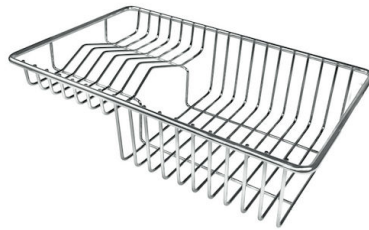

8644 101

Milano Level 3

Compatible accessories/Accessori compatibili:

8100 600

GALERIE

OPTIONALES ZUBEHÖR

Gitter Black
8100 600

Schneidebrett aus Glas
8631 300

Schneidebrett aus Nussbaumholz
8642 000

Schneidebrett Twin aus HPDE
8644 101

Tellerkorb aus Edelstahl
8100 303
* nur in Kombination mit dem Zubehör
8644 101

Perforierte Edelstahlwanne
8151 000
* nur in Kombination mit dem Zubehör
8644 101