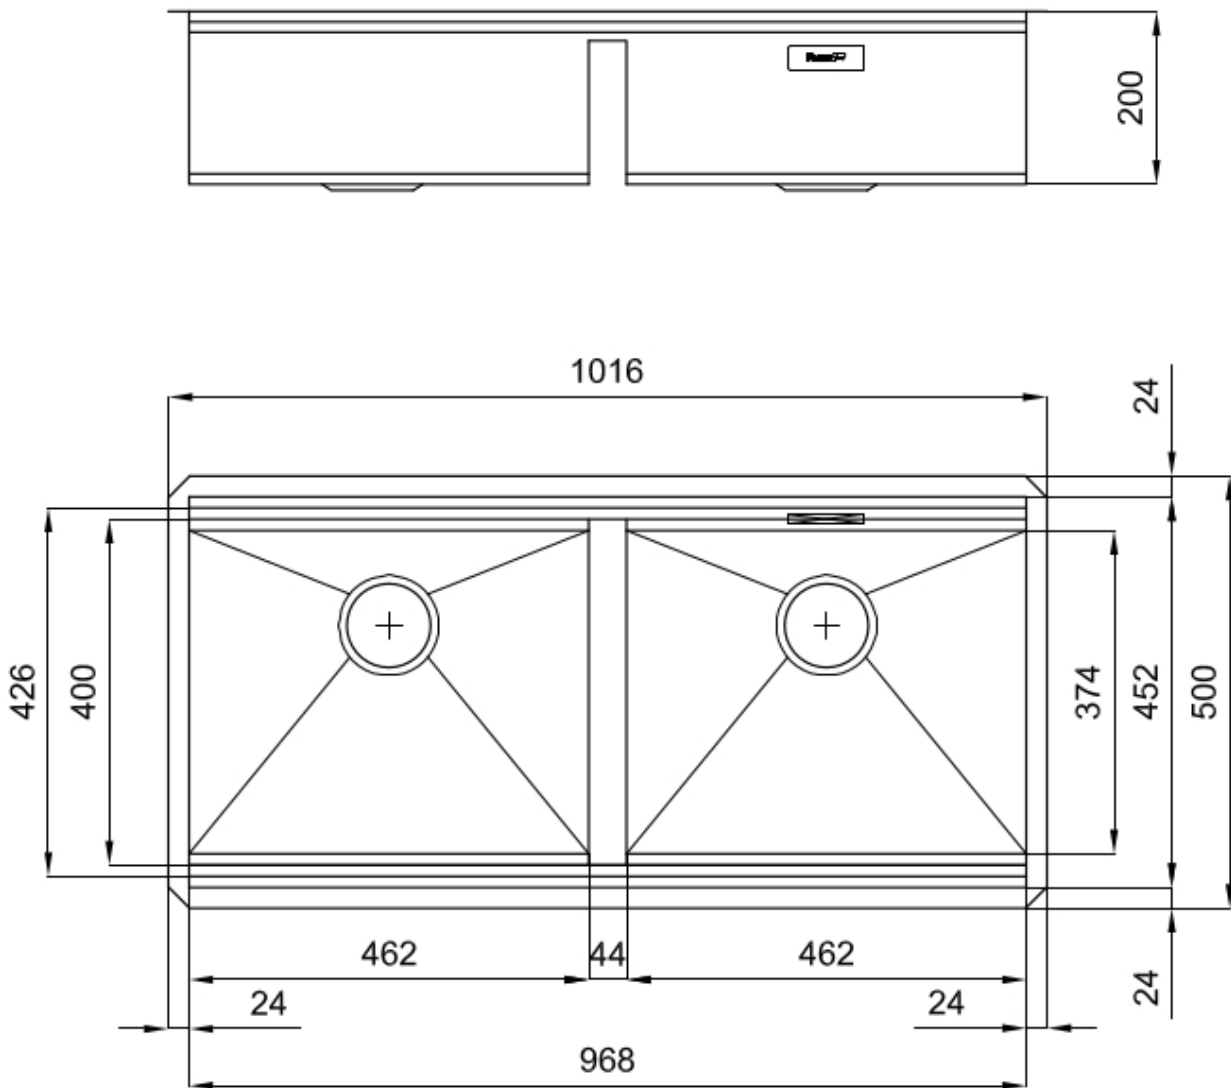

UMLAUFENDER ÜBERLAUF

Der Überlauf ist ein allgegenwärtiges Sicherheitsmerkmal bei Foster-Spülbecken, das verhindert, dass das Wasser aus dem Becken überläuft, wenn man es einmal vergisst. Die Lösung des Randablaufs verbessert die Ästhetik dank ihrer quadratischen und essentiellen Form.

TECHNISCHE DATEN