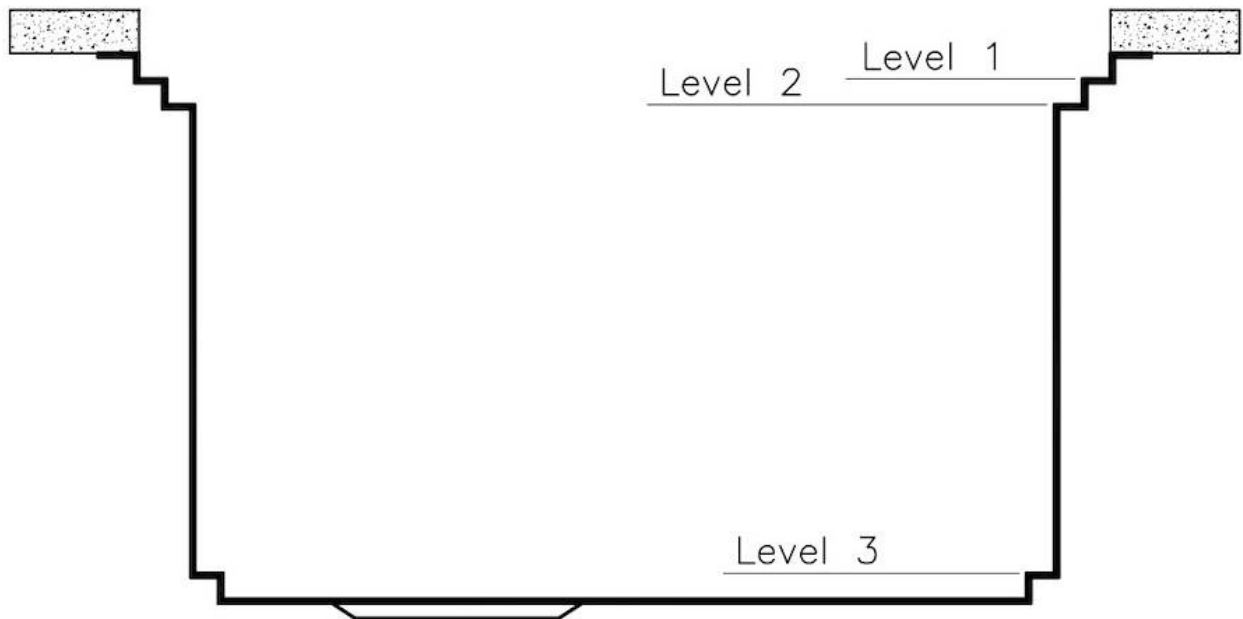

Milano Optional accessories / Accessori opzionali

The "rails" system makes it possible to use a combination of numerous accessories. Grids, chopping boards, utensils' ranging system, bowls and containers of different dimensions can be alternated in the workspace with a simple gesture, and can easily be stacked, in order to be on hand at all times.

Il sistema di "corsie" rende possibile l'utilizzo combinato di innumerevoli accessori. Griglie, taglieri, portautensili, vaschette e contenitori di varie dimensioni si alternano nella zona di lavoro con un semplice gesto e possono essere impilati, sempre a portata di mano.